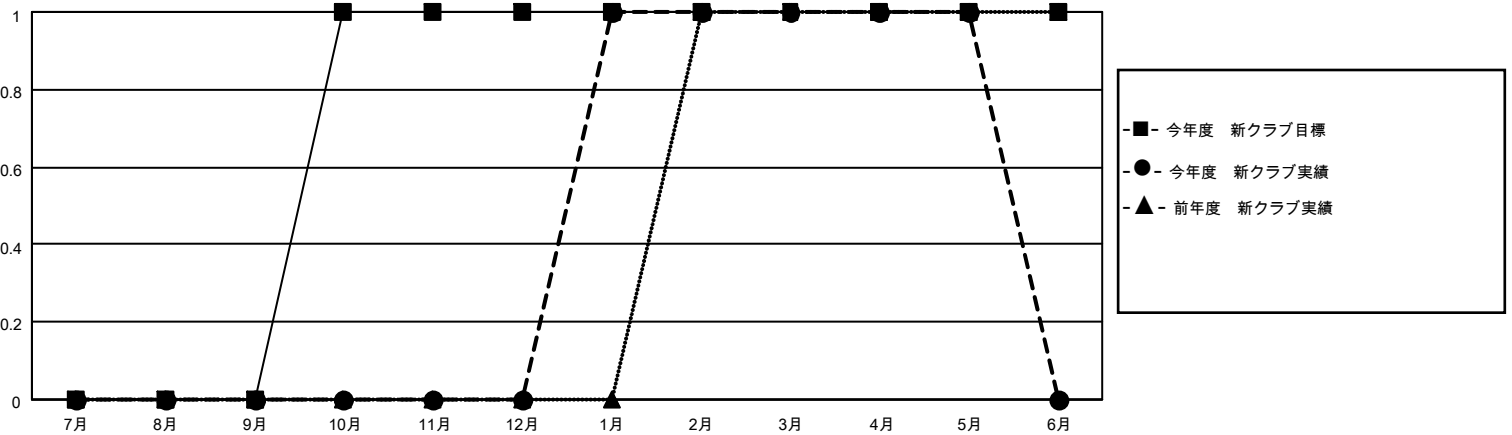

MONTHLY MEMBERSHIP PROGRESS REPORT

District 336 B

Results as of: 5/31/2026

GMT:

地域 JAPAN

GMT会則地域

クラブ				名			
結果 : 2025-2026				結果 : 2025-2026			
四半期	新クラブ目標	新クラブ	解散クラブ	四半期	会員純増目標	会員増強実績	退会者(転籍を含む)実際
7月/8月/9月	0	0	0	7月/8月/9月	40	72	50
10月/11月/12月	1	0	0	10月/11月/12月	55	38	40
1月/2月/3月	0	1	1	1月/2月/3月	50	44	69
4月/5月/6月	0	0	0	4月/5月/6月	15	44	26

新クラブ目標及び実績累計