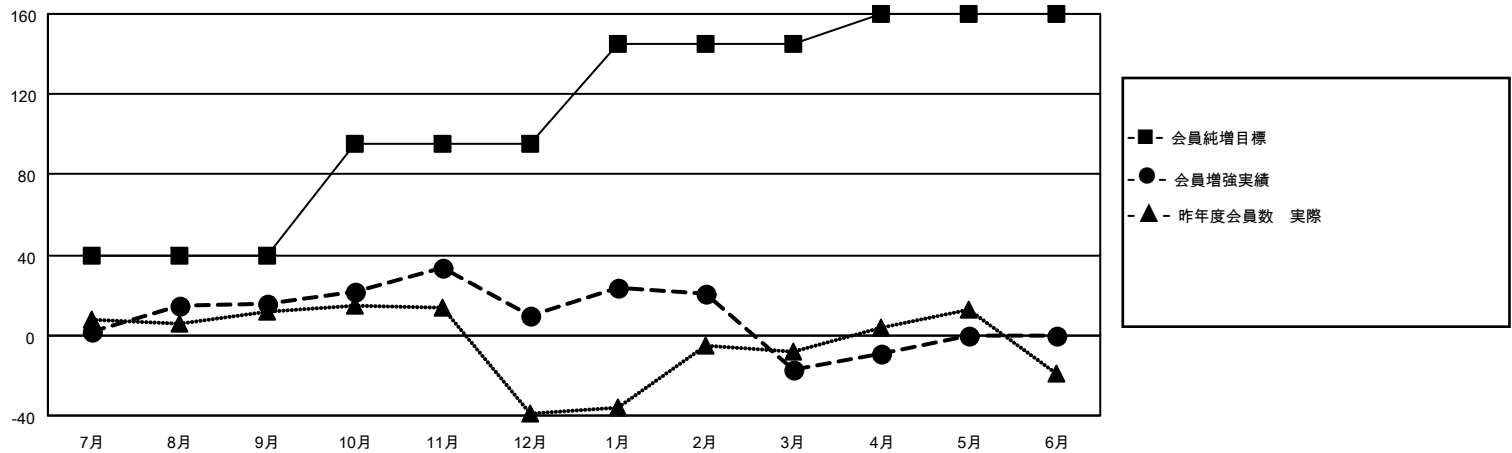

# MONTHLY MEMBERSHIP PROGRESS REPORT

District 336 B

Results as of: 5/31/2026

GMT:

地域 JAPAN

GMT会則地域

クラブ				名			
結果 : 2025-2026				結果 : 2025-2026			
四半期	新クラブ目標	新クラブ	解散クラブ	四半期	会員純増目標	会員増強実績	退会者(転籍を含む)実際
7月/8月/9月	0	0	0	7月/8月/9月	40	72	50
10月/11月/12月	1	0	0	10月/11月/12月	55	38	40
1月/2月/3月	0	1	1	1月/2月/3月	50	44	69
4月/5月/6月	0	0	0	4月/5月/6月	15	44	26

新クラブ目標及び実績累計

会員目標及び実績累計

解散クラブ: 1	52 CLUBS OF 79 一名以上の新会員を登録	男女別 男性 1,961 (82.26%) 女性 423 (17.74%)
退会者 物故会員 21 クラブ解散 0 その他 164 合計 185	<a href="#">会員累計データを見るには、ここをクリック</a>	世帯主/家族会員合計 388 国際会費半額の家族会員 216